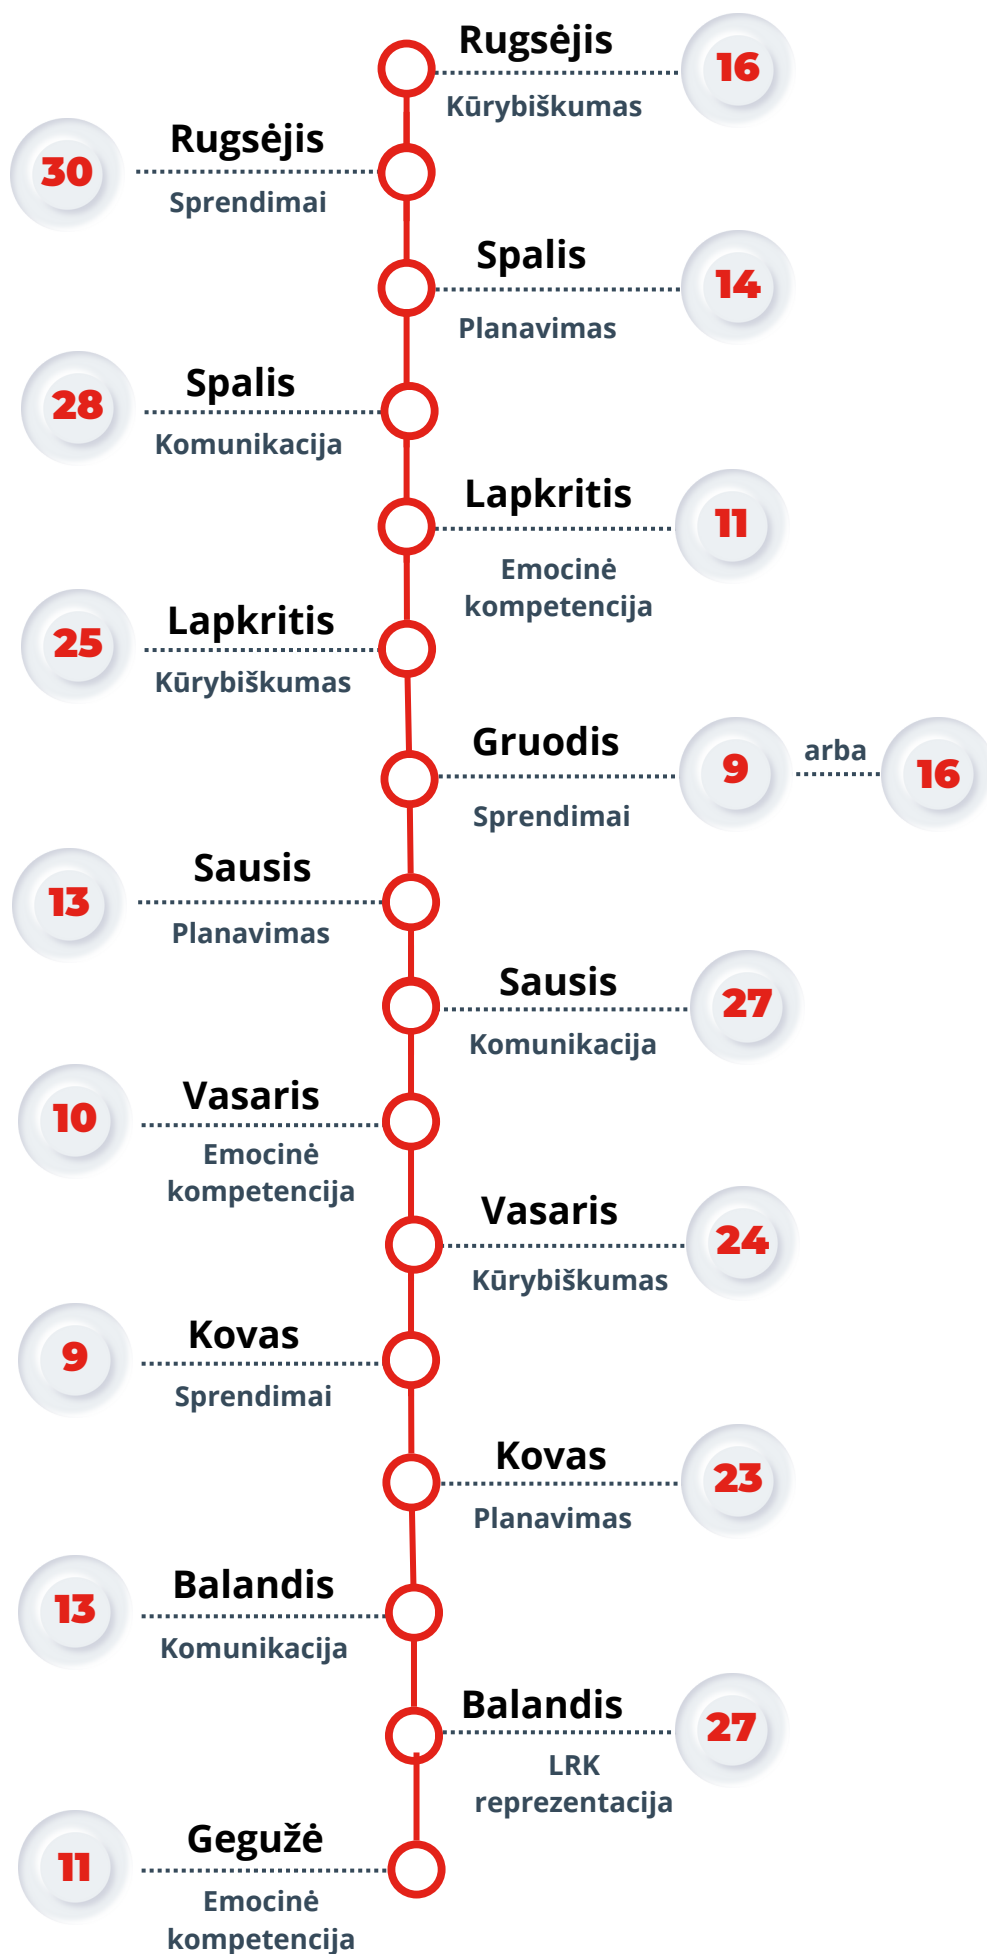

TVARKARAŠTIS KLAIPĖDA

LRK
akademija

 Lietuvos
Raudonasis
Kryžius

TVARKARAŠTIS VILNIUS

LRK
akademija

 Lietuvos
Raudonasis
Kryžius

TVARKARAŠTIS KAUNAS

LRK
akademija

 Lietuvos
Raudonasis
Kryžius